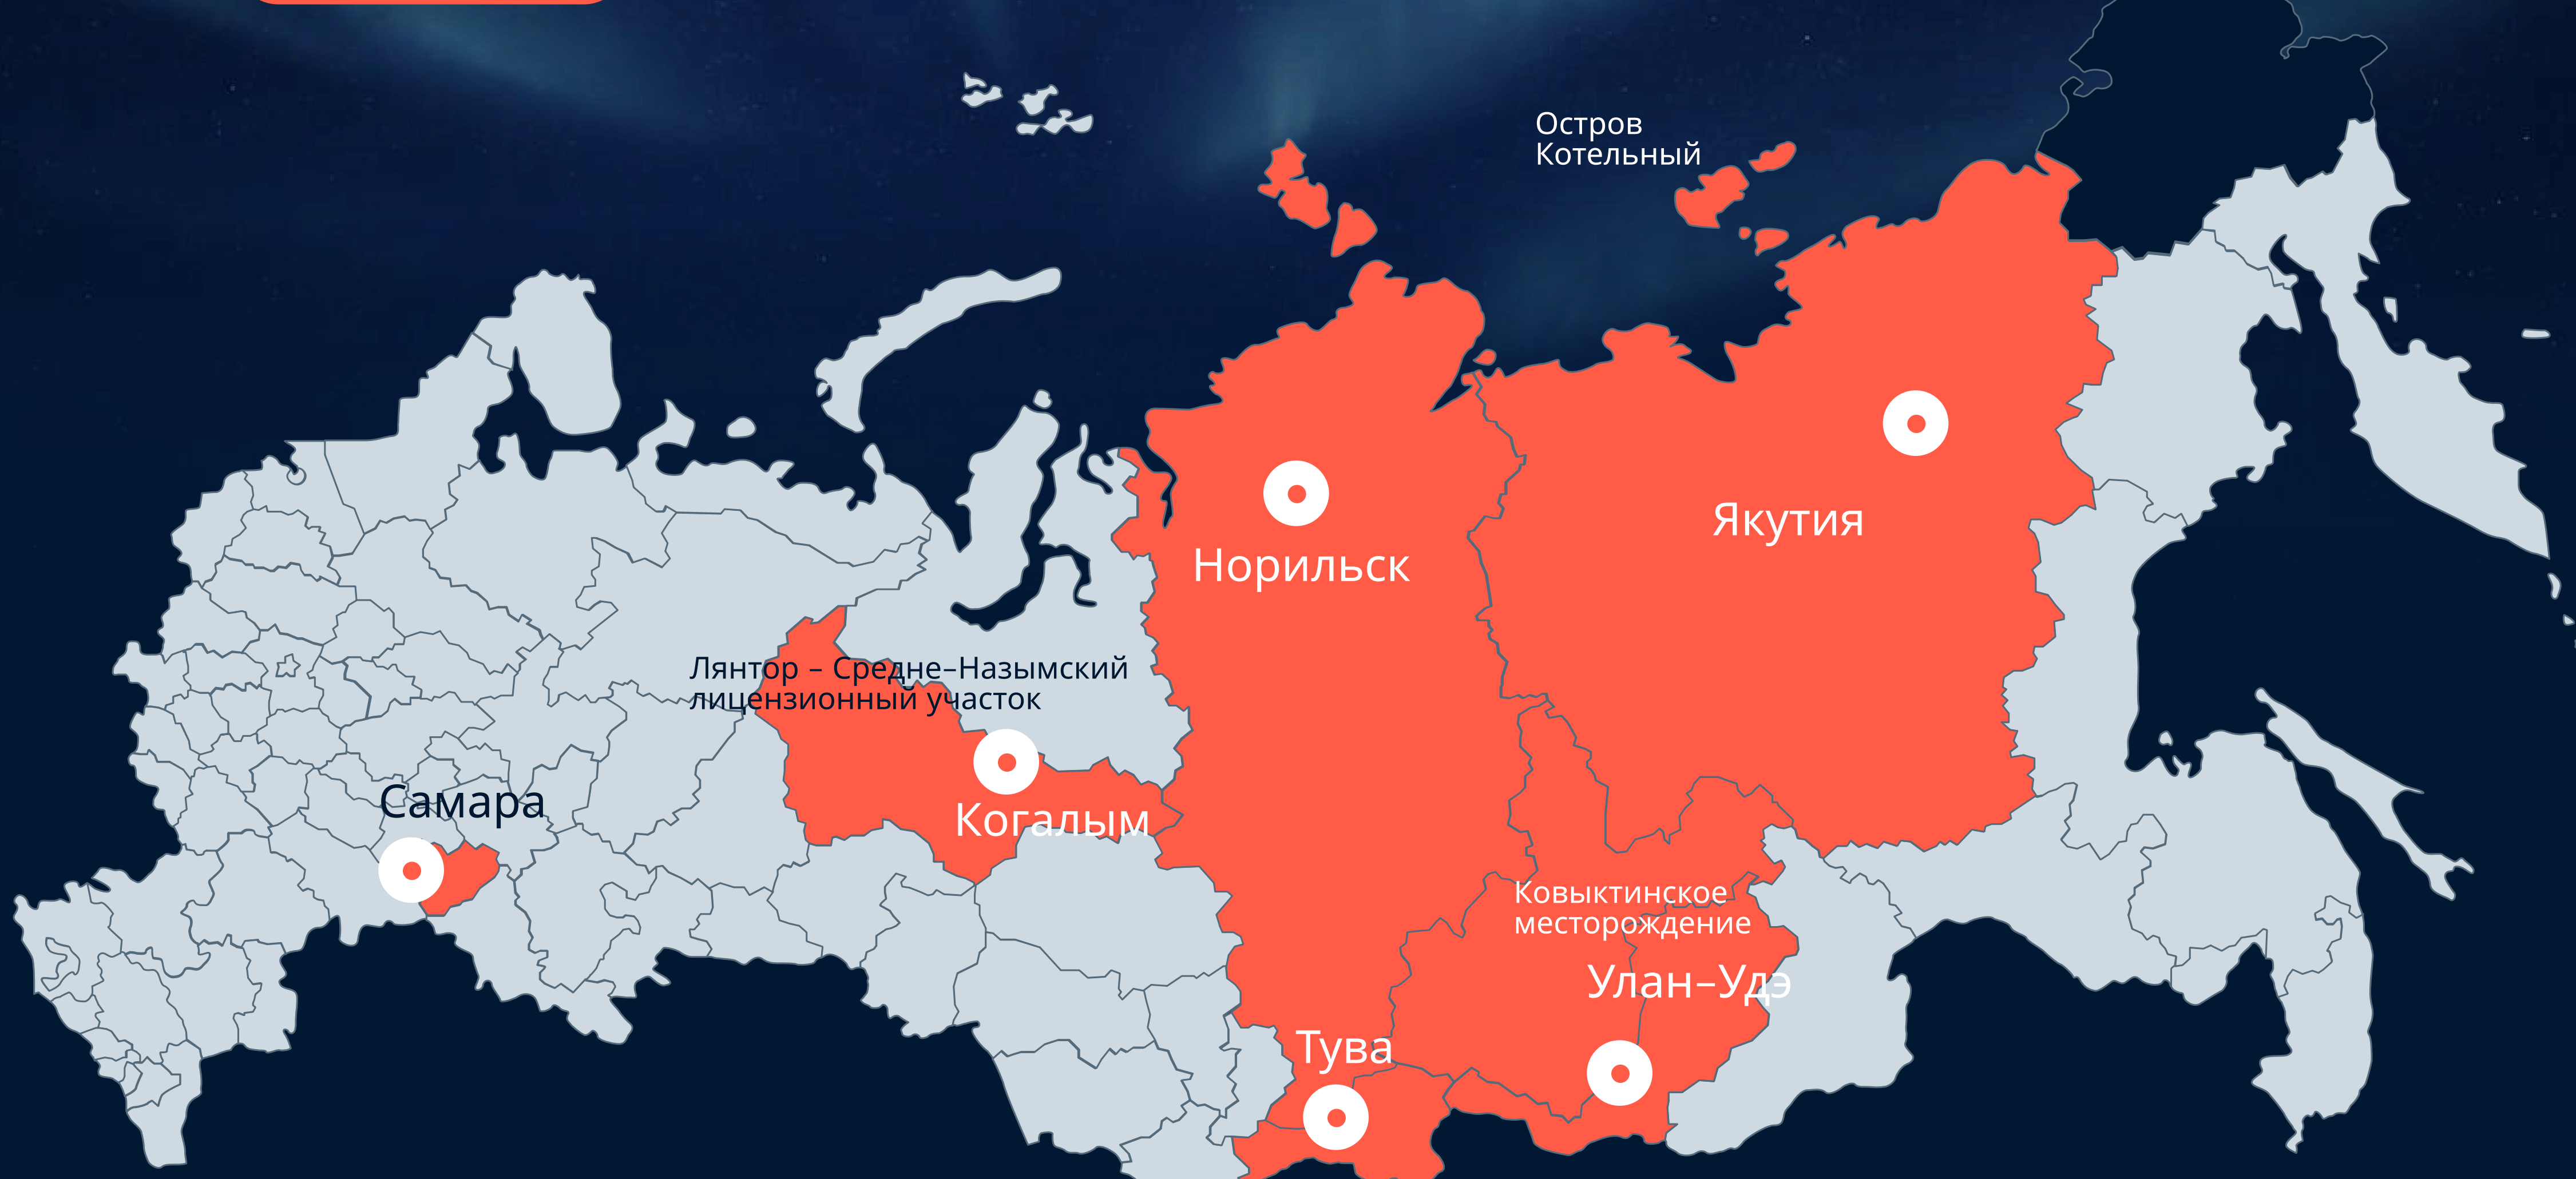

Проектирование
рабочей
документации

/05

ГЕОГРАФИЯ ПОСТРОЕННЫХ ОБЪЕКТОВ КОМПАНИИ ООО «МТ-СТРОЙ»

/ с 2021 года

ИНЖЕНЕРНЫЕ РЕШЕНИЯ, ГОТОВЫЕ К ЭКСПЛУАТАЦИИ

/ области применения

Нефтяная
отрасль

/01